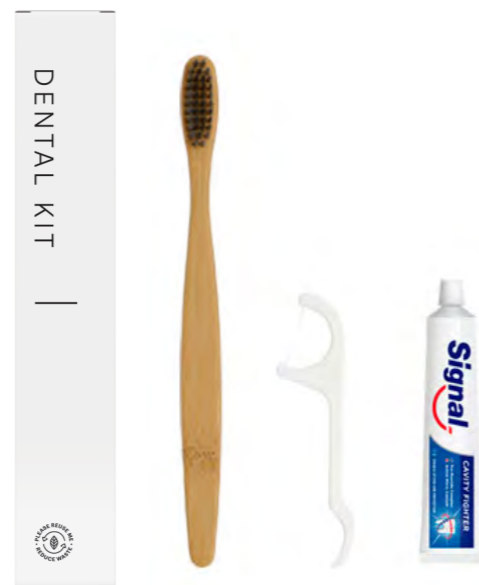

CÓDIGO: 36655  
CAJA: 500 Ud

**Lima de madera para uñas**

CÓDIGO: 36658  
CAJA: 500 Ud

**Gorro de ducha**

CÓDIGO: 36669  
CAJA: 500 Ud

**Kit higiénico**  
Bastoncillos y discos de algodón

CÓDIGO: 36662  
CAJA: 500 Ud

**Kit costurero**  
Aguja, imperdible, hilos y botones

CÓDIGO: 36664  
CAJA: 250 Ud

**Bolsa higiénica**

CÓDIGO: 36660  
CAJA: 500 Ud

**España limpia zapatos**

CÓDIGO: 36666  
CAJA: 250 Ud

**Tapones para oídos**

CÓDIGO: 36677  
CAJA: 500 Ud

**Goma para el pelo**

CÓDIGO: 36683  
CAJA: 500 Ud

## GAMA UNILEVER LUXURY

**Kit dental**  
Cepillo de dientes, hilo dental y pasta dentífrica Signal

CÓDIGO: 36651  
CAJA: 250 Ud

**Kit dental de madera**  
Cepillo de dientes de madera, hilo dental y pasta dentífrica Signal