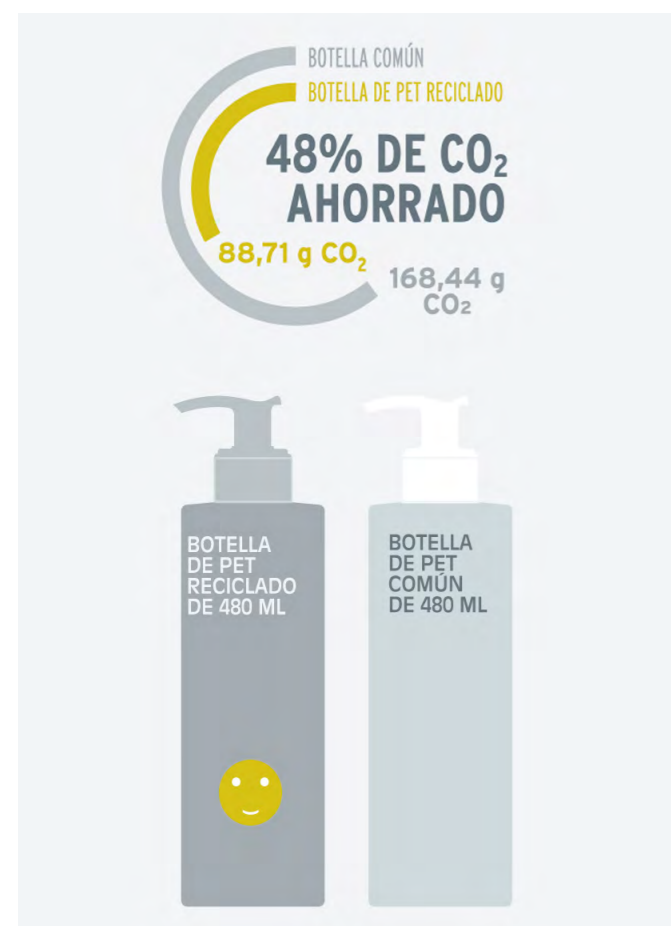

01 ANYAH

MAKES THE ENVIRONMENT SMILE!

ANYAH es una gama completa de productos cosméticos respetuosos con el medioambiente, certificados por EU-Ecolabel o por EcoCert, y que han sido diseñados para minimizar el impacto ambiental y en los ecosistemas acuáticos.

Cosméticos creados con la intención de proteger, cuidar y nutrir la piel y el cabello, al mismo tiempo que contribuyen a la sostenibilidad. Dedicado a todos los que creen en la simplicidad y en un planeta más sano.

ENVASES

Los envases han sido diseñados para reducir las emisiones de CO2 en todo su ciclo de vida. Así, las botellas de 480 ml fabricadas con PET Reciclado, conjuntamente con el sistema de soportes murales significa una enorme reducción de residuos plásticos comparándolo con los sistemas clásicos de amenities de un solo uso.