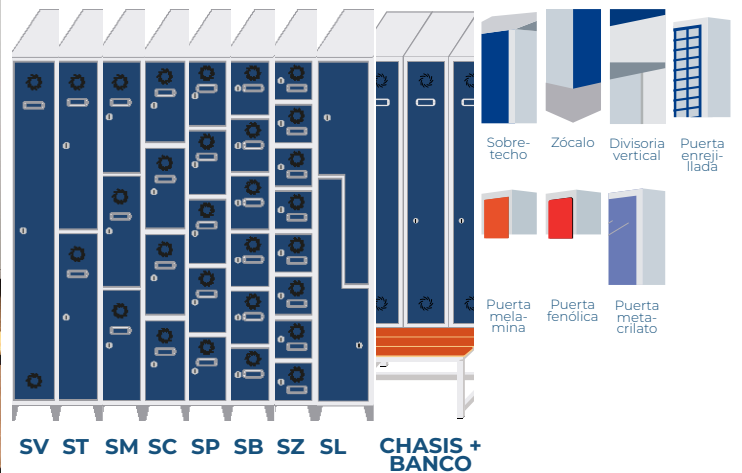

Bandeja porta-perchas completa.

Puerta con un plegado innovador que aumenta su rigidez.

Nueva forma de la lengüeta de la cerradura.

Etiquetero más sencillo para la colocación de identificación.

Mismo lateral para todas las series.

TAQUILLAS MONOBLOK

SOLUCIÓN RESISTENTE Y PERFECTA PARA EL DÍA A DÍA

ENTORNO:
SECO

SECTORES

GAMA

ANCHURAS: 250mm | 300mm | 400mm | 500mm

TAQUILLAS MONOBLOK

SOLUCIÓN RESISTENTE Y PERFECTA PARA EL DÍA A DÍA

TAQUILLAS MULTIPUERTAS

GESTIÓN DE LA ROPA DE TRABAJO

ENTORNO:
SECO

SECTORES

ACERO
PINTADO EN EPOXI
MICROTEXTURADO

GAMA

STV2 STV3 STV4 STV5 STV6 STV8 STV10

ANCHURA: 400mm