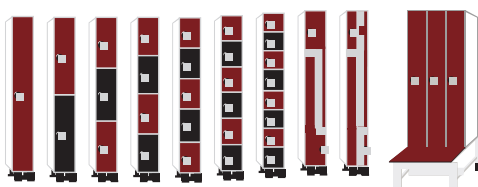

Hospitales
centros de salud

Centros deportivos
piscinas cubiertas

FENÓLICO
TABLERO COMPACTO

GAMA

Sobretecho Zócalo

Lateral embellecedor Retenedor de puerta a 90°

FV FT FM FC FP FB FZ FL FLH CHASIS + BANCO

CON PERFILERÍA DE ALUMINIO