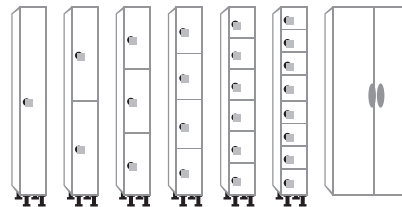

Spas

Saunas

PVC
RESINAS PLÁSTICAS

GAMA

PV PT PM PC PB PZ PE

Sobretecho

Zócalo

ANCHURAS: 300mm | 400mm