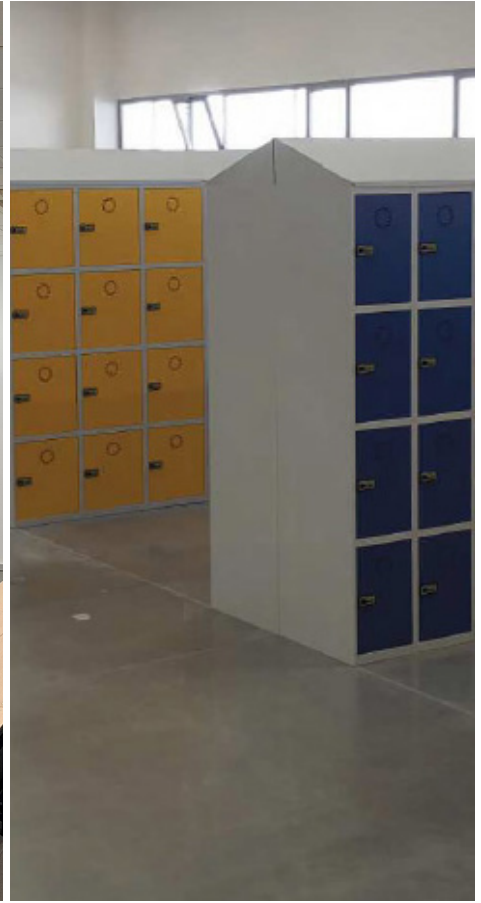

TAQUILLAS MONOBLOK

SOLUCIÓN RESISTENTE Y PERFECTA PARA EL DÍA A DÍA