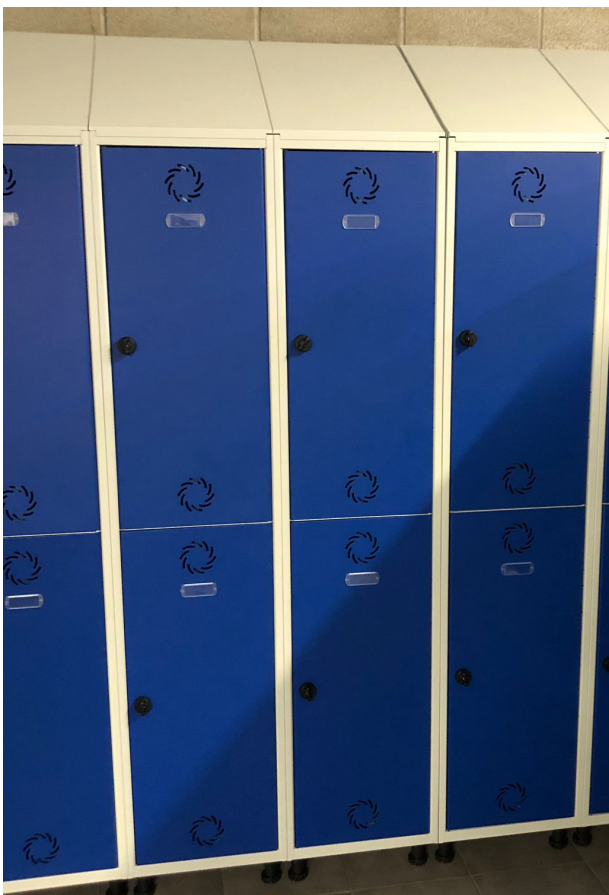

TAQUILLAS **ECO PRO**

COMBINACIÓN PERFECTA CALIDAD PRECIO

ENTORNO:
SECO