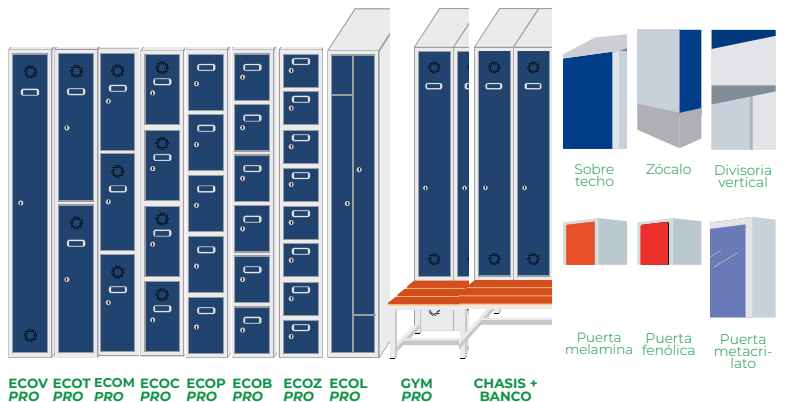

Colegios
universidades

Hoteles

ACERO
PINTADO EN EPOXI
MICROTEXTURADO

GAMA

ECOV PRO | ECOT PRO | ECOM PRO | ECOC PRO | ECOP PRO | ECOB PRO | ECOZ PRO | ECOL PRO | GYM PRO | CHASIS + BANCO

ANCHURAS: 250mm | 300mm | 400mm

Montada | Desmontada

TAQUILLAS **ECO PRO**

COMBINACIÓN PERFECTA CALIDAD PRECIO

Pliegue en pieza techo/suelo para dar más rigidez.

Puerta con refuerzo longitudinal en la serie ECOV PRO.

Trave-travesaño mucho más fino y elegante.

Bandeja porta-perchas completa.

Puerta con un plegado innovador que aumenta su rigidez.

Nueva forma de la lengüeta de la cerradura.

Etiquetero más sencillo para la colocación de identificación.

Mismo lateral para todas las series.